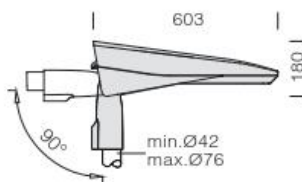

Svítidla venkovní LED

Modulární svítidlo LED SELLA 1 STWB 3291

SELLA 1 STWB 3291

Elegantní inovativní design, oblé tvary a jemně laděný barevný tón stříbrné, nebo grafitové barvy, umožňují, dokonale splynout do jednoho kompaktního celku s městským prostředím.

Mechanické provedení, s možností snadné výměny všech dílů a hliníkový korpus s IP66, dává záruku dlouhověkosti.

Barevné provedení – barva šedá nebo grafitová.

Montáž na dřík stožáru nebo na výložník 42-76 mm.

Varianty systému ovládání

Na objednávku	Ovládání systému 1-10V; 10-100%
Na objednávku	Autonomní stmívání AstroDIM+ 10-100%
Na objednávku	Interface pro venkovní komunikační zařízení
Na objednávku	System pro ovládání WIFI