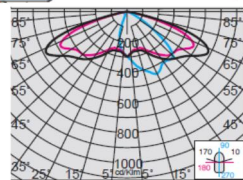

Svítidla venkovní LED

Modulární svítidlo LED SELLA 1 STWB 3291

SELLA 1 STWB 3291

Elegantní inovativní design, oblé tvary a jemně laděný barevný tón stříbrné, nebo grafitové barvy, umožňují, dokonale splynout do jednoho kompaktního celku s městským prostředím.

Mechanické provedení, s možností snadné výměny všech dílů a hliníkový korpus s IP66, dává záruku dlouhověkosti.

Barevné provedení – barva šedá nebo grafitová.

Montáž na dřík stožáru nebo na výložník 42-76 mm.

Varianty systému ovládání

Na objednávku	Ovládání systému 1-10V; 10-100%
Na objednávku	Autonomní stmívání AstroDIM+ 10-100%
Na objednávku	Interface pro venkovní komunikační zařízení
Na objednávku	System pro ovládání WIFI