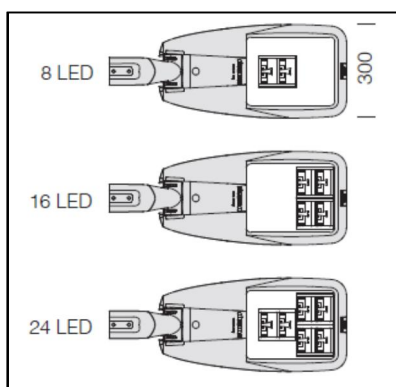

Svítidla venkovní LED

Modulární svítidlo LED SELLA 1 STWB 3291

SELLA 1 STWB 3291

Elegantní inovativní design, oblé tvary a jemně laděný barevný tón stříbrné, nebo grafitové barvy, umožňují, dokonale splynout do jednoho kompaktního celku s městským prostředím.

Mechanické provedení, s možností snadné výměny všech dílů a hliníkový korpus s IP66, dává záruku dlouhověkosti.

Barevné provedení – barva šedá nebo grafitová.

Montáž na dřík stožáru nebo na výložník 42-76 mm.

Varianty systému ovládání

Na objednávku	Ovládání systému 1-10V; 10-100%
Na objednávku	Autonomní stmívání AstroDIM+ 10-100%
Na objednávku	Interface pro venkovní komunikační zařízení
Na objednávku	System pro ovládání WIFI